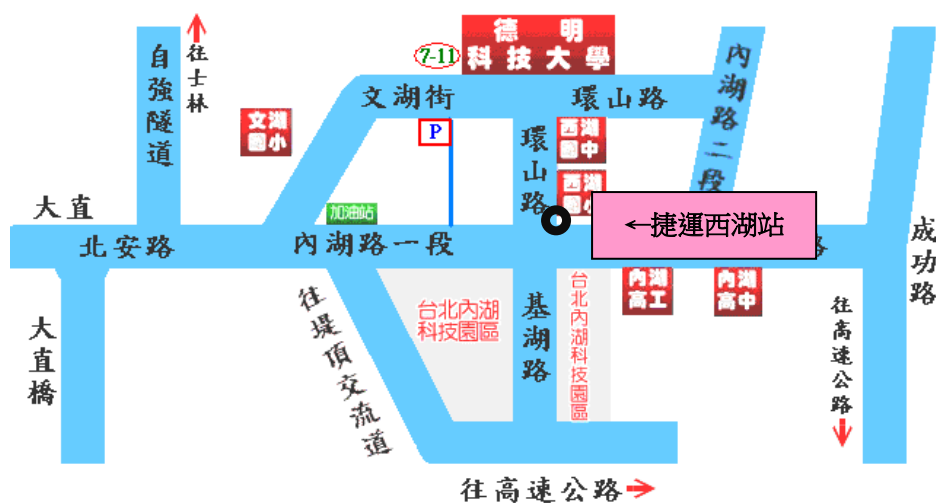

德明財經科技大學 演講活動

校區平面圖及活動會場圖

交通資訊

▲搭公車者：在台北火車站可搭乘 247、287 至 **西湖市場站**；在行天宮可搭乘 222、286 至 **西湖市場站**；在士林可搭乘 267、620 至 **西湖市場站** 下車。

在松山車站可搭乘 28 至 **西湖市場站** 下車；在中永和可搭乘 214 至 **西湖國中站** 下車。

▲搭捷運者：在 **松山機場** 者可搭文湖線至 **西湖站**；於 **台北車站** 者可搭板南線至 **忠孝復興站**，再換文湖線至 **西湖站**。

▲駕自用車者：經中山高速公路由濱江路交流道下，沿濱江街上大直橋，右轉至北安路、內湖路一段、左轉環山路即達本校。或由堤頂交流道下，往內湖方向右轉港墘路到底再左轉接環山路；或由內湖交流道下後至基湖路直走即達本校。

地址：114 台北市內湖區環山路一段 56 號、網址：<http://www.takming.edu.tw>

電話：02-2658-5801 轉 2133 教學資源中心 胡勁羽 助理